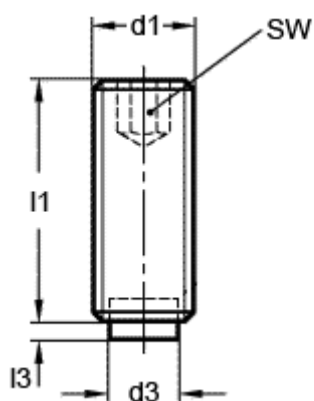

Varenummer: 20931643
Beskrivelse: E+G Gevinstift
GN 913.3-M8-32-KU

Mål

d1 = M8
d3 = 5
l1 = 32.0
l3 = 1.6
SW = 4.0